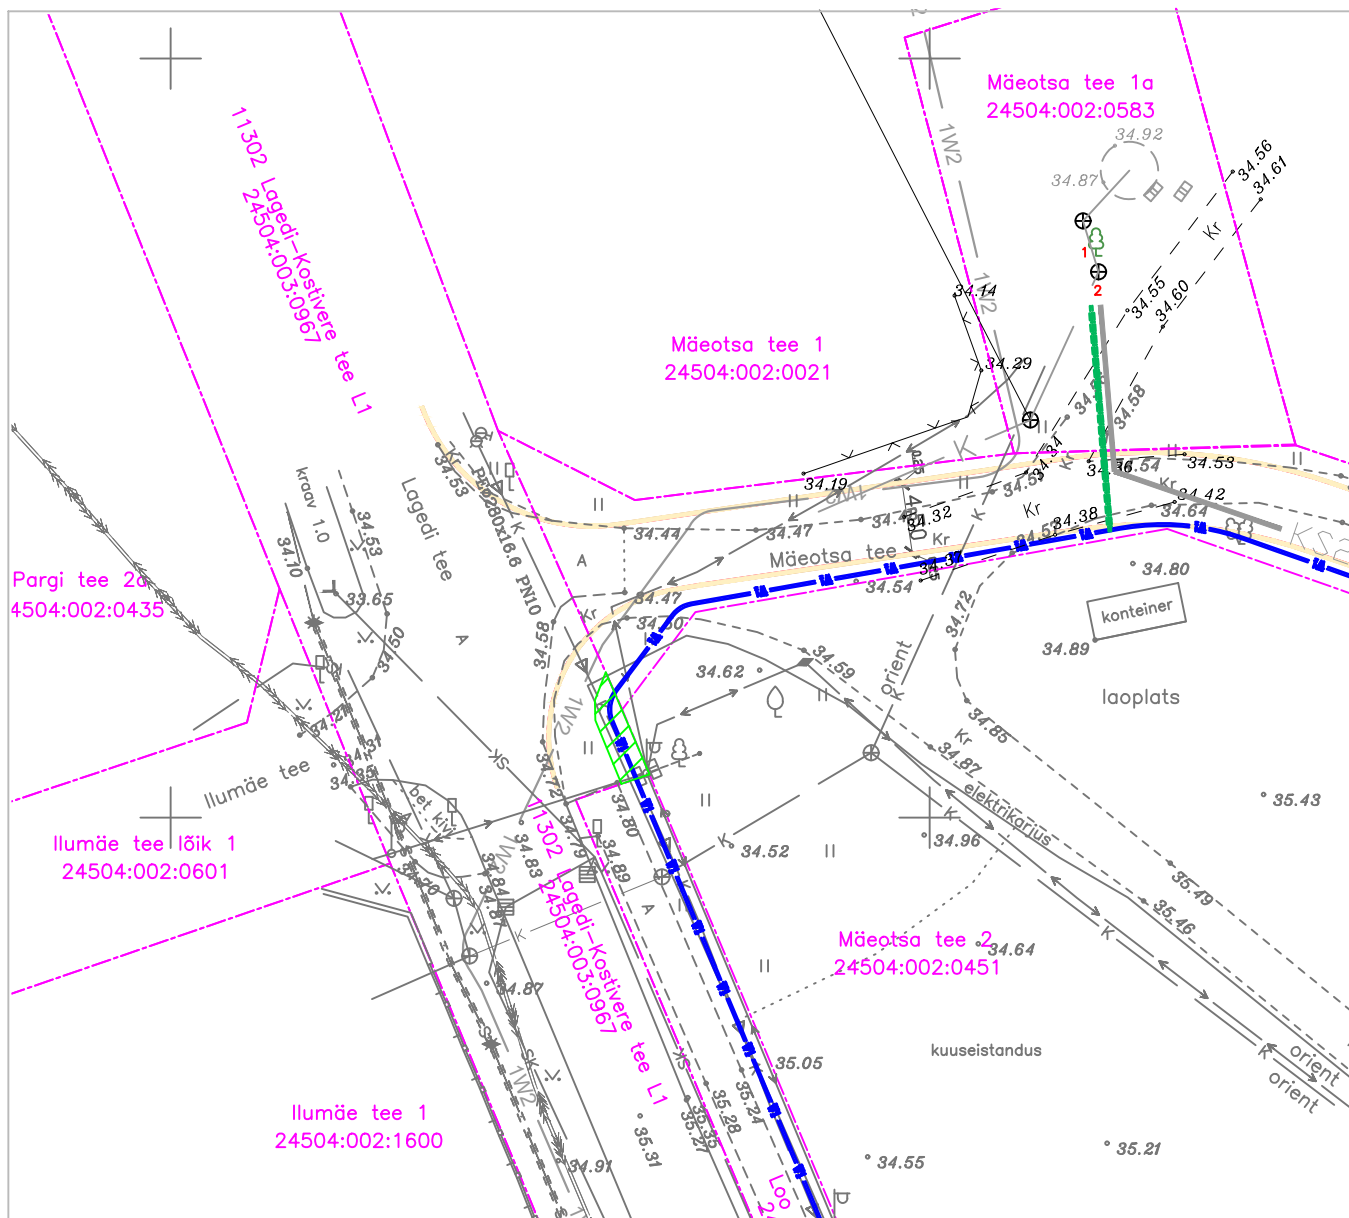

Isikliku kasutusõigusega koormatava ala plaan
Harju mk, Jõelähtme vald, Loo alevik

11302 Lagedi-kostivere tee lõik 1

24504:003:0967

M 1:500

-  Projekteeritav 0,4kV kaabel
-  Projekteeritav reservtoru
-  Katastriüksuse piir
-  10kV maakaabli kaitsevöönd

Kasutusõiguse ala 12m²
projekteeritava tehnovõrgu pikkus 6m
kaitsevöönd 1m mõlemale poole telge